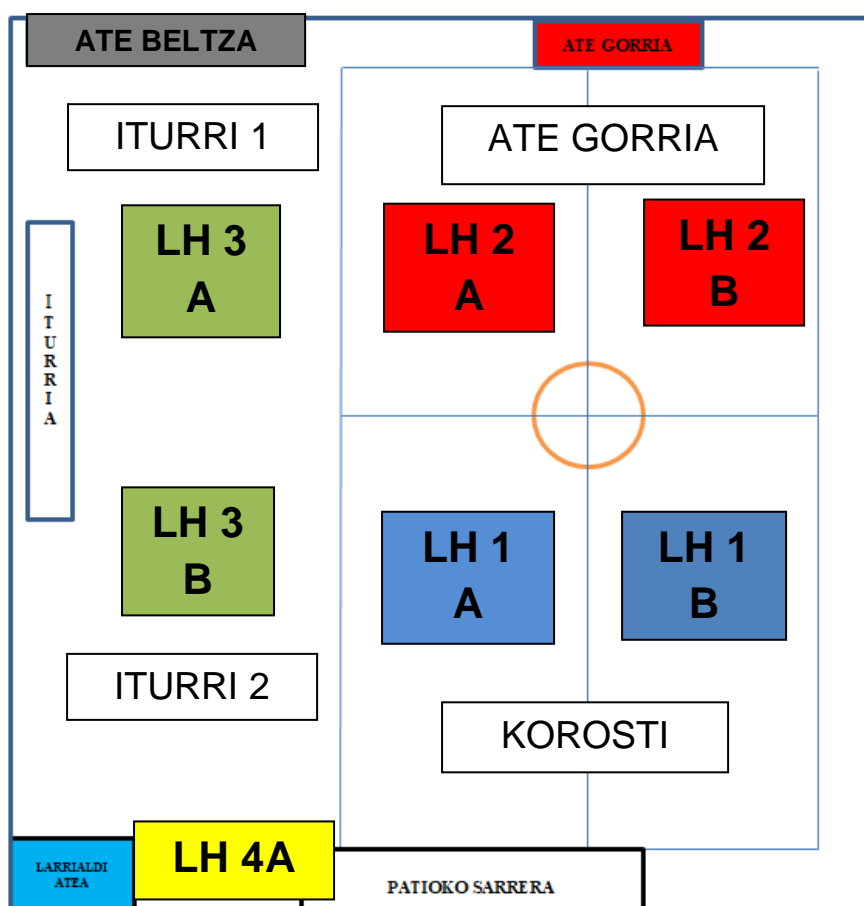

Gogoan izan LHtik gora derrigorrezkoa dela maskara jantzita etortzea eta gel hidroalkoholikoa ekartzea. Gogoratu, bestalde, etxean temperatura hartu behar zaiela.

Aurkezpen egunean bertan jasoko dituzte ikasleek gainontzeko jarraibide eta oharrak.

SARRERA-IRTEERA PATIO ANTOLAKETA

LH 4B

LH4Bko ikasleek, atzeko frontoiko atetik sartu behar dutenez, bertan dagoen frontoiko arkupean aurkituko dute beren tutorea.